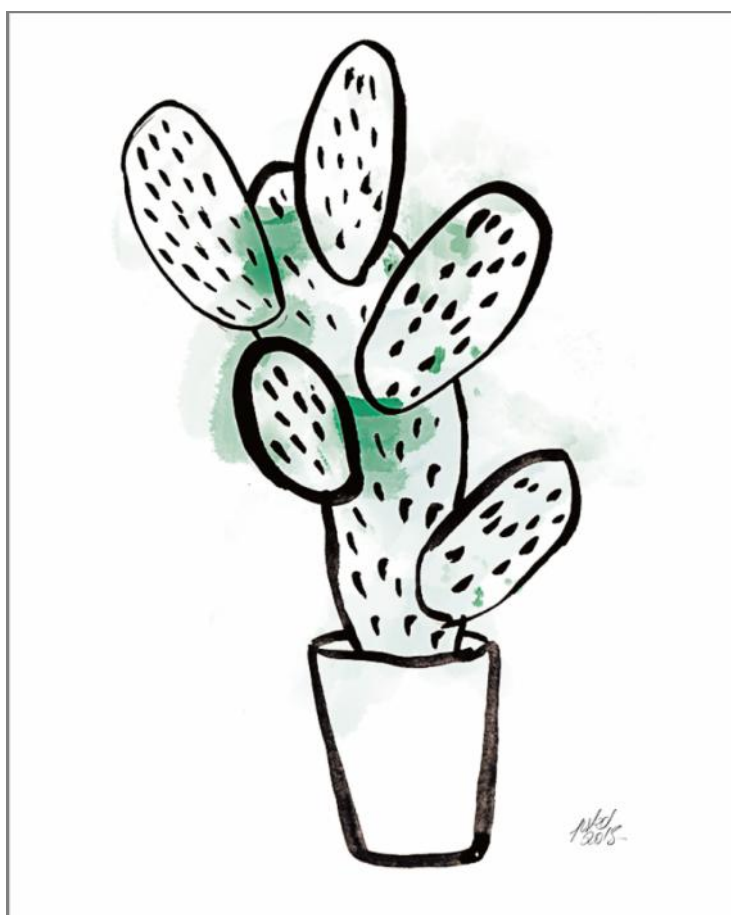

006-PF-chien_plante (50 x 40 cm)

008-PF-cactus_vert (50 x 40 cm)